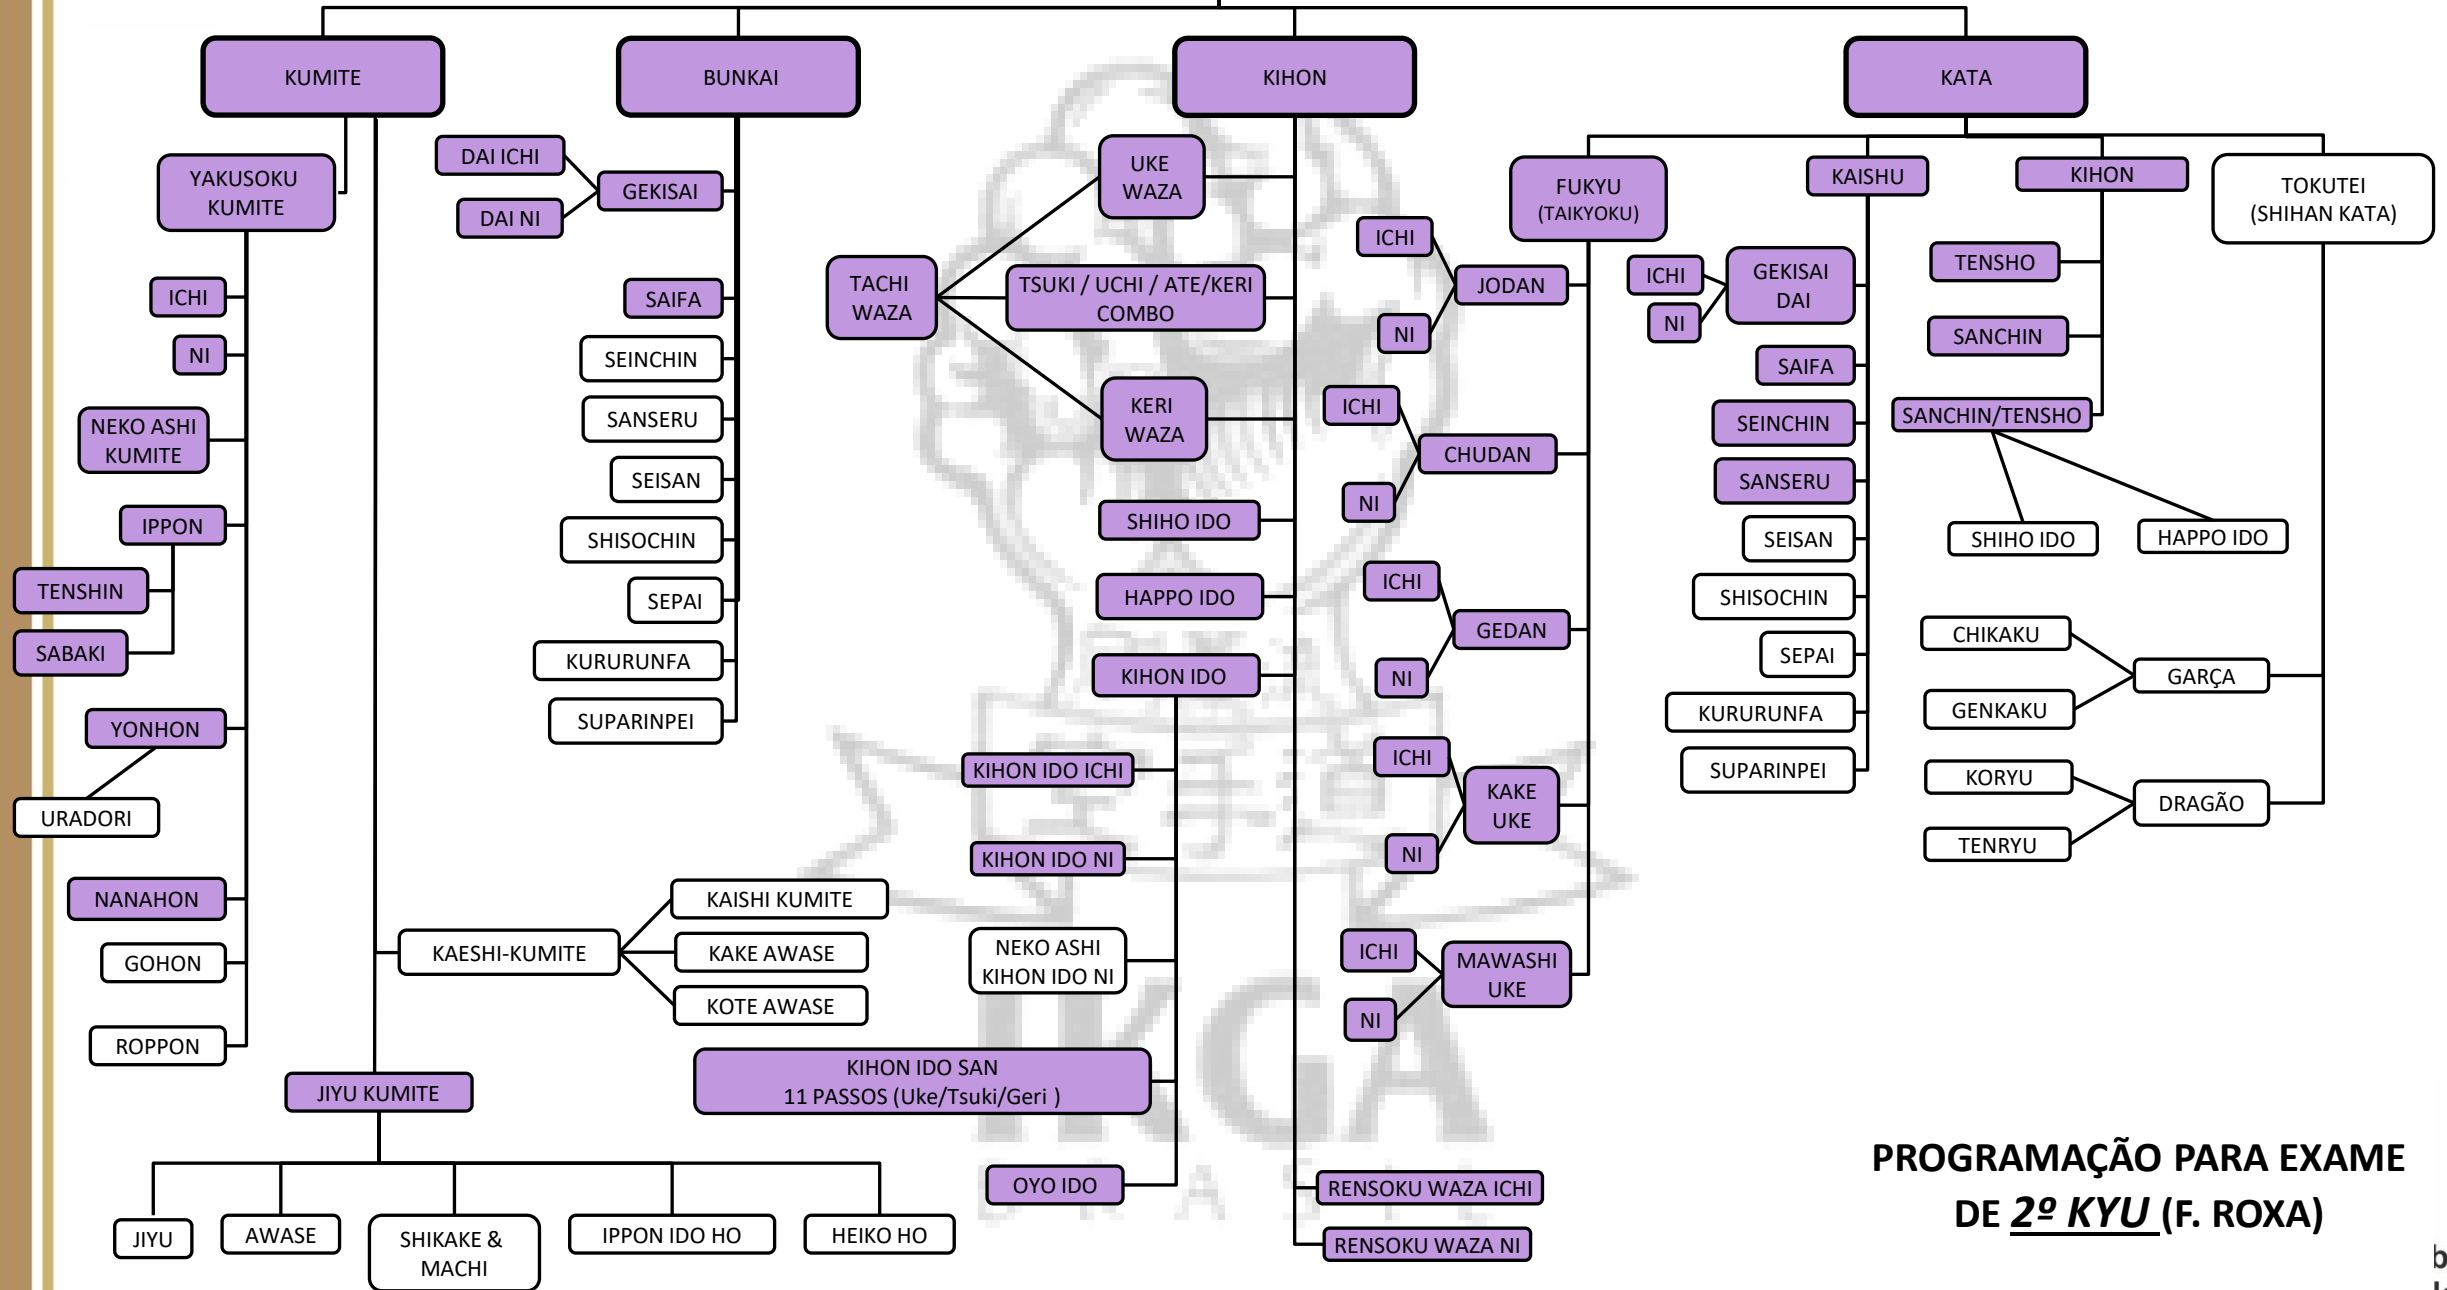

GOJU KAI KARATE

PROGRAMAÇÃO PARA EXAME DE 2º KYU (F. ROXA)